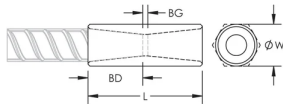

Diamètre (Ø): 76 mm

Longueur (L): 192mm

Profondeur de barre (BD): 83mm

Écartement des barres (BG): 26mm

Poids unitaire: 3.75 kg

Conçu pour respecter les normes suivantes: AASHTO;ABNT NBR 8548:1984;ACI 318 type 1 (rendement spécifié de 125 %);ACI 318 type 2 (résistance à la traction spécifiée);ACI 349;ACI 359;AS3600

Quantité par colis: 5

INFORMATIONS COMPLÉMENTAIRES

Bar dimensions and weights listed may vary by region. Coupler sizes not shown may be available by special order. Contact your nVent LENTON representative for more information.

DIAGRAMMES

AVERTISSEMENT

Les produits nVent doivent être installés et utilisés uniquement comme indiqué dans les feuilles d'instructions et les documents de formation de nVent. Les feuilles d'instructions sont disponibles sur www.nvent.com et auprès de votre représentant du service client nVent. Une installation incorrecte, une mauvaise utilisation, une mauvaise application ou tout autre défaut de respect total des instructions et des avertissements de nVent peut entraîner une défaillance du produit, des dommages matériels, des blessures corporelles graves et la mort et/ou annuler votre garantie.

Amérique du Nord

+1 800 753 9221

Option 1 – Service client

Option 2 – Assistance

technique

Europe

Pays-Bas :

+31 800-0200135

France :

+33 800 901 793

Europe

Allemagne :

800 1890272

Autres pays :

+31 13 5835404