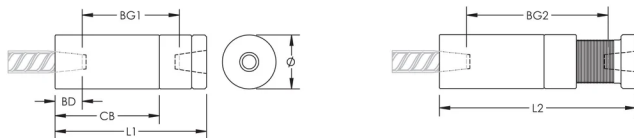

Profondeur de barre (BD): 71mm

Écartement des barres 1 (BG1): 125mm

Écartement des barres 2 (BG2): 146mm

Corps du coupleur (CB): 156mm

Poids unitaire: 11.29 kg

Conçu pour respecter les normes suivantes: AASHTO; ABNT NBR 8548:1984; ACI 318 type 1 (rendement spécifié de 125 %); ACI 318 type 2 (résistance à la traction spécifiée); ACI 349; ACI 359; AS3600

Quantité par colis: 2

INFORMATIONS COMPLÉMENTAIRES

Bar dimensions and weights listed may vary by region. Coupler sizes not shown may be available by special order. Contact your nVent LENTON representative for more information.

DIAGRAMMES

AVERTISSEMENT

Les produits nVent doivent être installés et utilisés uniquement comme indiqué dans les feuilles d'instructions et les documents de formation de nVent. Les feuilles d'instructions sont disponibles sur www.nvent.com et auprès de votre représentant du service client nVent. Une installation incorrecte, une mauvaise utilisation, une mauvaise application ou tout autre défaut de respect total des instructions et des avertissements de nVent peut entraîner une défaillance du produit, des dommages matériels, des blessures corporelles graves et la mort et/ou annuler votre garantie.

Amérique du Nord

+1 800 753 9221
Option 1 – Service client
Option 2 – Assistance
technique

Europe

Pays-Bas :
+31 800-0200135
France :
+33 800 901 793

Europe

Allemagne :
800 1890272
Autres pays :
+31 13 5835404

APAC

Shanghai :
+ 86 21 2412 1618/19
Sydney :
+61 2 9751 8500

Notre portefeuille puissant de marques:

CADDY ERICO HOFFMAN ILSCO SCHROFF TRACHTE