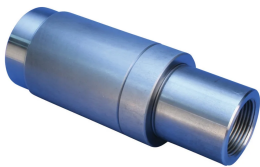

P9 Position Coupler, Plain, 57 mm, #18, 55M

RÉFÉRENCE CATALOGUE

EL57TP9

CERTIFICATIONS

FONCTIONS

Designed to splice the same diameter bars

Designed to splice two curved, bent or straight bars, when neither bar can be rotated and where the ongoing bar is free to move in its axial direction

ATTRIBUTS DU PRODUIT

Matériau: Acier

Finition: Brut

Entièrement fabriqué aux États-Unis d'Amérique: Oui

Taille de barre d'armature, métrique: 57 mm

Taille de barre d'armature, US: #18

Taille de barre d'armature, Canada: 55M

Diamètre (Ø): 102 mm

Longueur 1 (L1): 267 mm

Longueur 2 (L2): 288 mm

Profondeur de barre (BD): 71mm

Écartement des barres 1 (BG1): 125mm

Écartement des barres 2 (BG2): 146mm

Corps du coupleur (CB): 156mm

Poids unitaire: 11.29 kg