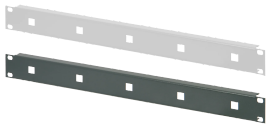

Face avant 19" pour anneaux guide-câbles

Face avant 19" destinée à recevoir des anneaux guide-câbles

CERTIFICATIONS

FONCTIONS

Face avant 19" pour accueillir les anneaux guide-câbles (pour fixer les anneaux, les insérer et les faire pivoter de 45°)

SPÉCIFICATIONS

Profondeur:	1.5mm
Largeur du rack:	95HP
Type accessoire:	Face avant
Type de produit:	Face avant
Matériau:	Acier

Table 1/2

Référence catalogue	Hauteur du rack	Fixation	Quantité par colis	Finition avant	Face d'appui	Code couleur
20118-761	1U	À visser à l'avant	1	Peint	Peint	RAL 7035
20118-762	1U	À visser à l'avant	1	Peint	Peint	RAL 7021

Table 2/2

Référence catalogue	Blindage électromagnétique	Finition	Hauteur	Type	Largeur
20118-761	Non	Revêtement poudré	43.6mm	Face avant de 19"	483mm
20118-762	Non	Revêtement poudré	43.6mm	Face avant de 19"	483mm