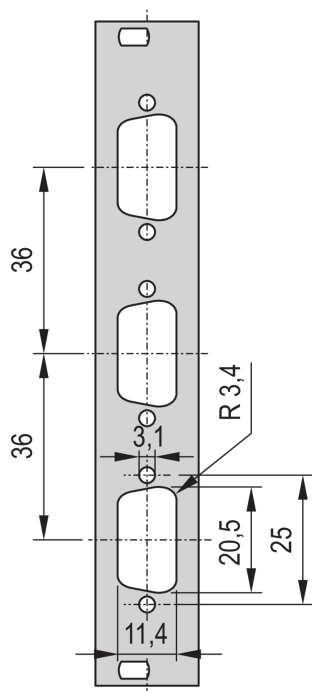

## Face avant 19" avec découpe SUB-D

Face avant 19" avec découpe SUB-D ou découpe FDDI.

### FONCTIONS

Face avant 19" avec découpe Sub-D, Type ST 3 ou FDDI

### SPÉCIFICATIONS

<b>Profondeur (D):</b>	2.5mm
<b>Matériau:</b>	Aluminium
<b>Type accessoire:</b>	Face avant
<b>Type de produit:</b>	Face avant

Table 1/2

Référence catalogue	Hauteur du rack	Largeur du rack	Quantité par colis	Finition avant	Face d'appui	Nombre de broches
30118-334	3U	4HP	1	Peint	Conducteur	(1) 25
30118-332	3U	4HP	1	Peint	Conducteur	(3) 9
30118-335	3U	4HP	1	Peint	Conducteur	(2) 25
30118-338	3U	4HP	1	Peint	Conducteur	(1) 9
30118-336	3U	4HP	1	Peint	Conducteur	(2) 9

Table 2/2

Référence catalogue	Code couleur	Finition	Hauteur (H)	Largeur (W)
30118-334	RAL 7035	Revêtement poudré	128.4mm	19.98mm
30118-332	RAL 7035	Revêtement poudré	128.4mm	19.98mm
30118-335	RAL 7035	Revêtement poudré	128.4mm	19.98mm
30118-338	RAL 7035	Revêtement poudré	128.4mm	19.98mm
30118-336	RAL 7035	Revêtement poudré	128.4mm	19.98mm