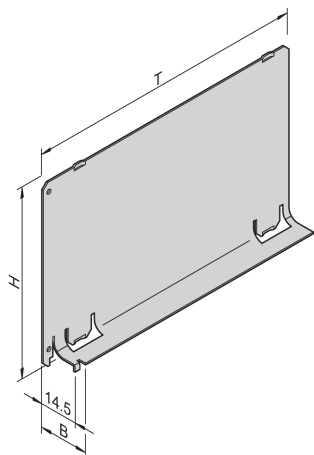

Défecteur d'air, sans face avant

L'obturateur sans face avant partielle peut être combiné avec une face avant qui couvre toute la largeur. Il couvre un slot vide pour éviter les fuites d'air.

CERTIFICATIONS

FONCTIONS

Les obturateurs éliminent les fuites d'air au niveau des slots vides

Glissé dans le guide-cartes

SPÉCIFICATIONS

Type de produit:	Obturateur
Matériau:	Aluminium
Famille de produits:	EuropacPRO; RatiopacPRO; RatiopacPRO Air; CompacPRO; PropacPRO; Inpac
Type:	Sans face avant

Table 1/1

Référence catalogue	Hauteur du rack	Quantité par colis	Profondeur	Largeur du rack	Compatible avec
34562-827	6U	1	220mm	4HP	Bacs à cartes, Coffrets

Référence catalogue	Hauteur du rack	Quantité par colis	Profondeur	Largeur du rack	Compatible avec
34562-823	3U	1	160mm	4HP	Bacs à cartes, Coffrets
34562-826	6U	1	160mm	4HP	Bacs à cartes, Coffrets
34562-824	3U	1	220mm	4HP	Bacs à cartes, Coffrets