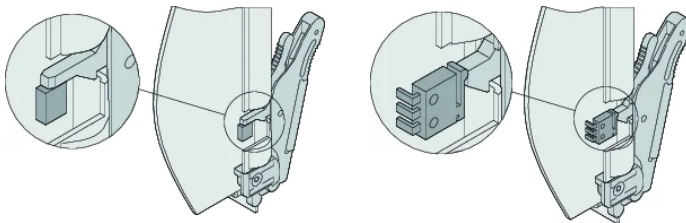

Référence catalogue	Matériau	Finition	Quantité par colis	Finition avant	Face d'appui	Profondeur (D)
20818-169	Aluminium	Passivé	1	Finition brute	Finition brute	1mm
20818-161	Acier inoxydable		1	Finition brute	Finition brute	1mm
20818-170	Aluminium	Passivé	1	Finition brute	Finition brute	1mm

Table 2/2

Référence catalogue	Hauteur (H)	Largeur (W)
20818-160	323.15mm	28.95mm
20818-169	323.15mm	28.95mm
20818-161	323.15mm	28.95mm
20818-170	323.15mm	28.95mm

DIAGRAMMES

AVERTISSEMENT

Les produits nVent doivent être installés et utilisés uniquement comme indiqué dans les feuilles d'instructions et les documents de formation de nVent. Les feuilles d'instructions sont disponibles sur www.nvent.com et auprès de votre représentant du service client nVent. Une installation incorrecte, une mauvaise utilisation, une mauvaise application ou tout autre défaut de respect total des instructions et des avertissements de nVent peut entraîner une défaillance du produit. des

North America

All locations
+1.763.422.2661
Chat with us:
nvent.com/schroff

Europe

Straubenhardt, Germany
+49.7082.794.0
Betschdorf, France
+33.3.88.90.64.90
Warsaw, Poland
+48.22.209.98.35
Assago, Italy
+39.02.932.7141
Chat with us:
nvent.com/schroff

Asia

Shanghai, China
+86.21.2412.6943
Qingdao, China
+86.532.8771.6101
Singapore
+65.6768.5800
Shin-Yokohama, Japan
+81.45.476.0271
Chat with us:
nvent.com/schroff

Middle East & India

Dubai, United Arab Emirates
+971.4.378.1700
Bangalore, India
+91.80.6715.2001
Istanbul, Turkey
+90.216.250.7374
Chat with us:
nvent.com/schroff

Notre portefeuille puissant de marques:

CADDY ERICO HOFFMAN ILSCO SCHROFF TRACHTE