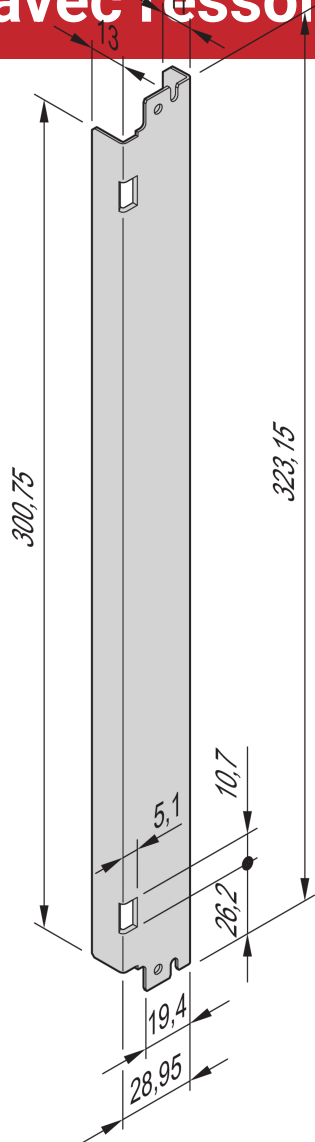

ATCA| Face avant, Profil en Acier, Renforcée, avec ressorts

Faces avant AdvancedTCA pour poignée IEA à ressort avec embout moulé.

CERTIFICATIONS

North America

All locations

+1.763.422.2661

Chat with us:

nvent.com/schroff