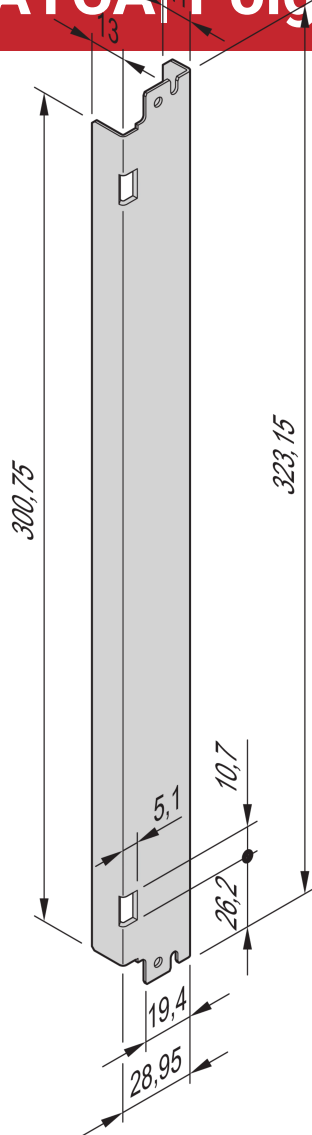

ATCA | Poignée IEA, sans ressort

Poignée IEA à poussoir ou à levier.

CERTIFICATIONS

FONCTIONS

Mécanique d'insertion/d'extraction innovante

Conformément à PICMG 3.0 R2.0

Pour faces avant en acier inoxydable et aluminium

Conception ergonomique

Verrouillage sécurisé

Poignée à levier ou à poussoir AdvancedTCA IEA

Sans chargement à ressort

SPÉCIFICATIONS

Type de produit: Poignée

Matériau: Acier

Table 1/1

Référence catalogue	Type	Quantité par colis	Type de poignée
20818-121	Haut	10	Poussoir
20818-124	Fond	10	Levier
20818-122	Fond	10	Poussoir
20818-123	Haut	10	Levier

AVERTISSEMENT

Les produits nVent doivent être installés et utilisés uniquement comme indiqué dans les feuilles d'instructions et les documents de formation de nVent. Les feuilles d'instructions sont disponibles sur www.nvent.com et auprès de votre représentant du service client nVent. Une installation incorrecte, une mauvaise utilisation, une mauvaise application ou tout autre défaut de respect total des instructions et des avertissements de nVent peut entraîner une défaillance du produit, des dommages matériels, des blessures corporelles graves et la mort et/ou annuler votre garantie.