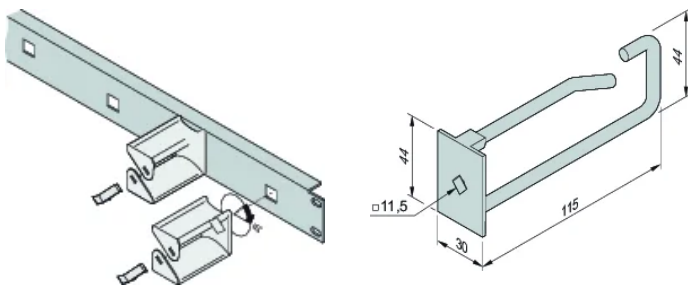

Référence catalogue	Matériau	Profondeur (D)	Quantité par colis	Couleur	Finition	Hauteur (H)
60118-474	Acier, Polyamide	120.3mm	5		Zingué	44mm

Table 2/2

Référence catalogue	Longueur (L)	Type à câble
60118-473	80mm	Double
60118-457	115mm	Simple
60118-459	100mm	Simple
60118-458	55mm	Simple
60118-474	115mm	Double

DIAGRAMMES

AVERTISSEMENT

Les produits nVent doivent être installés et utilisés uniquement comme indiqué dans les feuilles d'instructions et les documents de formation de nVent. Les feuilles d'instructions sont disponibles sur www.nvent.com et auprès de votre représentant du service client nVent. Une installation incorrecte, une mauvaise utilisation, une mauvaise application ou tout autre défaut de respect total des instructions et des avertissements de nVent peut entraîner une défaillance du produit, des dommages matériels, des blessures corporelles graves et la mort et/ou annuler votre garantie.

North America

All locations
+1.763.422.2661
Chat with us:
nvent.com/schroff

Europe

Straubenhardt, Germany
+49.7082.794.0
Betschdorf, France
+33.3.88.90.64.90
Warsaw, Poland
+48.22.209.98.35
Assago, Italy
+39.02.932.7141
Chat with us:
nvent.com/schroff

Asia

Shanghai, China
+86.21.2412.6943
Qingdao, China
+86.532.8771.6101
Singapore
+65.6768.5800
Shin-Yokohama, Japan
+81.45.476.0271
Chat with us:
nvent.com/schroff

Middle East & India

Dubai, United Arab Emirates
+971.4.378.1700
Bangalore, India
+91.80.6715.2001
Istanbul, Turkey
+90.216.250.7374
Chat with us:
nvent.com/schroff

Notre portefeuille puissant de marques:

CADDY ERICO HOFFMAN ILSCO SCHROFF TRACHTE