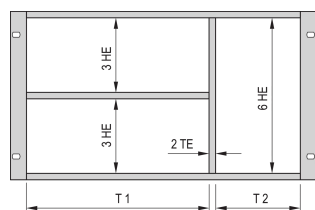

Kit de fractionnement pour châssis

Le montage combiné permet de diviser un bac à cartes ou coffret de 6 U de hauteur en sections de 2 x 3 U et 6 U. Différentes versions sont disponibles.

CERTIFICATIONS

FONCTIONS

Conçu pour loger des cartes euro (100 mm de hauteur) et cartes euro doubles (233,35 mm hauteur)

Subdivision de la zone de montage 6 U en: 2 x 3 U, 1 x 6 U

SPÉCIFICATIONS

| | |
|-----------------------------|----------------|
| Hauteur du rack: | 6U |
| Type: | Montage mixte |
| Famille de produits: | EuropacPRO |
| Type de produit: | Kit de montage |
| Compatible avec: | Bacs à cartes |

Table 1/1

| Référence catalogue | Quantité par colis | Largeur de rack 1 | Largeur de rack 2 | Matériau |
|---------------------|--------------------|-------------------|-------------------|----------------------------|
| 24562-440 | 1 | 40HP | 42HP | Aluminium, Alliage de zinc |
| 24562-442 | 1 | 42HP | 40HP | Aluminium, Alliage de zinc |
| 24562-484 | 1 | 84HP | | Aluminium, Alliage de zinc |
| 24562-420 | 1 | 20HP | 62HP | Aluminium, Alliage de zinc |