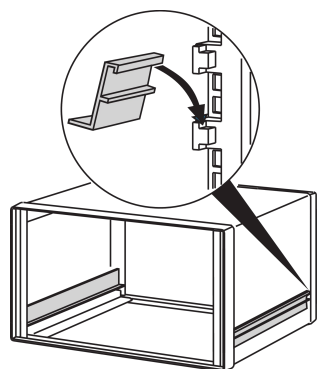

Comptec | Glissière fixe pour coffret 19"

Les glissières fixes sont fabriquées à partir de profil en aluminium et sont adaptées aux supports de bacs à cartes 19" et châssis 19".

CERTIFICATIONS

FONCTIONS

Les glissières fixes sont adaptées aux supports pour bacs à cartes 19" et châssis 19"

SPÉCIFICATIONS

Matériau:	Aluminium
Compatible avec:	Coffrets
Famille de produits:	Comptec
Type de produit:	Glissières fixes

Table 1/1

Référence catalogue	Profondeur	Quantité par colis
30225-089	300mm	1
30225-092	600mm	1
30225-091	500mm	1
30225-090	400mm	1

INFORMATIONS COMPLÉMENTAIRES

2 glissières fixes sont requises par bac à cartes ou châssis 19".

La glissière fixe ne peut pas être utilisée pour le blindage de bacs à cartes 19" ; glissières fixes spéciales disponibles sur demande.