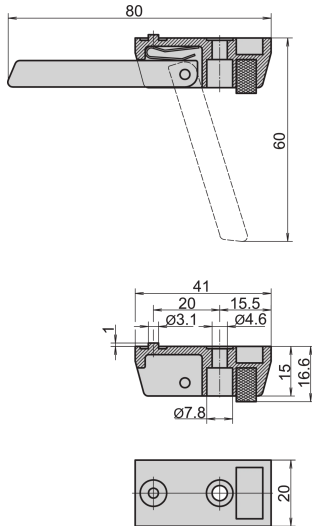

Pied moulé

Les pieds-béquilles en aluminium moulé peuvent être fixés sous le coffret. Disponible avec ou sans fonction de béquille. Couleur RAL 9006 Blanc Aluminium.

CERTIFICATIONS

FONCTIONS

Le positionnement du coffret est sécurisé par des inserts en caoutchouc antidérapants

Pour remplacer les pieds standard

Charge admissible : 50 kg par pied, poids maximal du coffret 40 kg

Des trous de fixation sont prévus sous le coffret

SPÉCIFICATIONS

Matériau:	Aluminium
Compatible avec:	Coffrets
Famille de produits:	RatiopacPRO; RatiopacPRO Air; CompacPRO; PropacPRO; Inpac
Type de produit:	Pied
Couleur:	Argent

Table 1/1

Référence catalogue	Quantité par colis	Code couleur	Type
10603-001	1	RAL 9006	Pied, Sans relevage
10603-002	1	RAL 9006	Pied, Avec relevage

INFORMATIONS COMPLÉMENTAIRES

La livraison s'effectue par multiple du nombre de pièces indiqué. La tarification affichée est à l'unité.

Veillez noter que certains articles sont livrés selon des tailles de lots définies (SPQ, par ex. 5 pièces, 10 pièces, 50 pièces, etc.). Dans le cas d'une quantité commandée différente (par ex. 2 pièces), la quantité pourra être automatiquement augmentée à la taille de lot supérieure = lot de livraison standard.