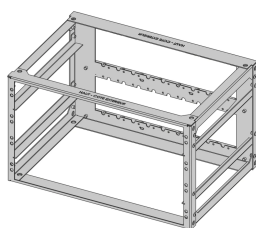

Rack embarqué 6 U, 84 F

RÉFÉRENCE CATALOGUE

10170-012

Adapté aux contraintes de vibrations permanentes, chocs, températures élevées et forte humidité.

CERTIFICATIONS

FONCTIONS

Pour applications ferroviaires embarquées

Convient pour les vibrations entretenues, chocs, températures élevées, et une forte humidité

Pour bacs à cartes SNCF 1, 2, ou bacs à cartes SNCF 3U (NF F61-005, CF 60-002)

L'arrière est prévu pour des connecteurs standard ; cadre arrière personnalisable avec les pions de détrompage SNCF

Cadre arrière avec goulotte de câblage intégrée

Plusieurs racks peuvent être superposés ou accouplés

Soudé, certifiée selon la norme EN 15085 (CL2)

Soudures passivées en acier inoxydable pour éviter la corrosion

ATTRIBUTS DU PRODUIT

Famille de produits: Rack embarqué

Hauteur du rack: 6U

Hauteur: 290mm

Largeur du rack: 84HP

Largeur: 496.4mm

Quantité par colis: 1

Conformité: SNCF NFF 61005; SNCF NFF 60002