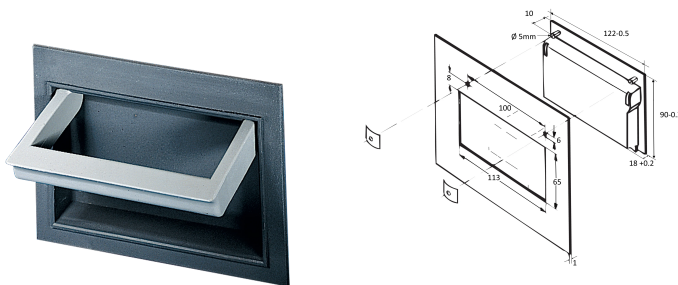

Poignée abattante en plastique

RÉFÉRENCE CATALOGUE

10505-014

Les poignées-coquilles prémontées peuvent être remplacées par des poignées abattantes.

CERTIFICATIONS

FONCTIONS

Charge statique admissible 20 kg/paire

Blocage en position encastrée et en position relevée

Pour indice de protection de coffret jusqu'à IP 40

ATTRIBUTS DU PRODUIT

Type de produit: Poignée

Type: Statique

Compatible avec: Coffrets

Type de poignée: Poignée abattante

Matériau: Polyamide 6

Couleur: Gris

Charge statique: 20kg

Quantité par colis: 1

Net Weight: 0.088kg

INFORMATIONS COMPLÉMENTAIRES

Veillez noter que certains articles sont livrés selon des tailles de lots définies (SPQ, par ex. 5 pièces, 10 pièces, 50 pièces, etc.). Dans le cas d'une quantité commandée différente (par ex. 2 pièces), la quantité pourra être automatiquement augmentée à la taille de lot supérieure = lot de livraison standard.