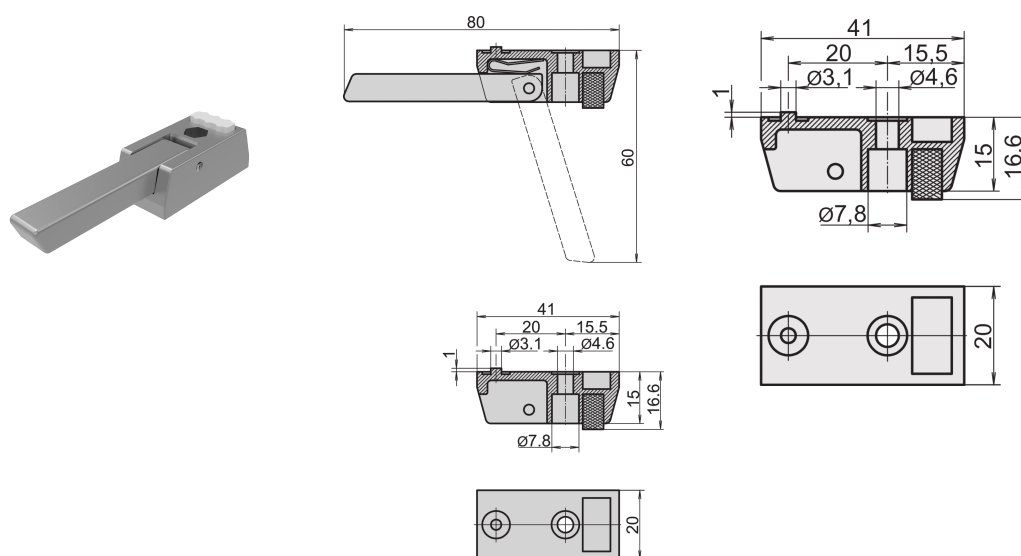

Pied aluminium moulé avec béquille

RÉFÉRENCE CATALOGUE

10603-002

Les pieds-béquilles en aluminium moulé peuvent être fixés sous le coffret. Disponible avec ou sans fonction de béquille.
Couleur RAL 9006 Blanc Aluminium.

CERTIFICATIONS

FONCTIONS

Le positionnement du coffret est sécurisé par des inserts en caoutchouc antidérapants

Pour remplacer les pieds standard

Charge admissible : 50 kg par pied, poids maximal du coffret 40 kg

Des trous de fixation sont prévus sous le coffret

ATTRIBUTS DU PRODUIT

Quantité par colis: 1

Couleur: Argent

Code couleur: RAL 9006

Matériau: Aluminium

Famille de produits: RatiopacPRO; RatiopacPRO Air; CompacPRO; PropacPRO; Inpac

Veillez noter que certains articles sont livrés selon des tailles de lots définies (SPQ, par ex. 5 pièces, 10 pièces, 50 pièces, etc.). Dans le cas d'une quantité commandée différente (par ex. 2 pièces), la quantité pourra être automatiquement augmentée à la taille de lot supérieure = lot de livraison standard.