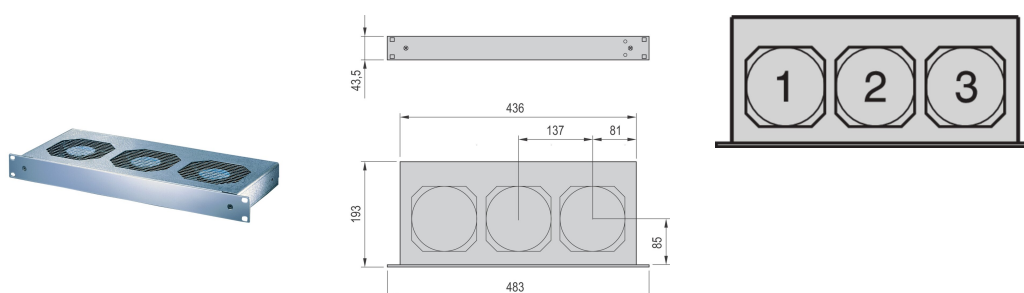

Tiroir de ventilation 19", 1 U, 3 ventilateurs, 230 VAC

RÉFÉRENCE CATALOGUE

10713-100

Tiroir de ventilation 1 U à intégrer dans la baie.

CERTIFICATIONS

FONCTIONS

Arrêt traction mécanique pour cordon secteur

Adaptation possible sur un bac à cartes

Protection contre les contacts accidentels conformément à la norme DIN EN ISO 13857

ATTRIBUTS DU PRODUIT

Type de produit: Système de ventilation

Tension d'entrée CA: 230V

Quantité par colis: 1

Finition: Aluzinc; Anodisé

Matériau: Acier; Aluminium

Net Weight: 3.29kg

INFORMATIONS COMPLÉMENTAIRES

Veillez commander séparément le câble secteur.

Large plage de tension d'entrée (86 ... 264 VAC) disponible sur demande.