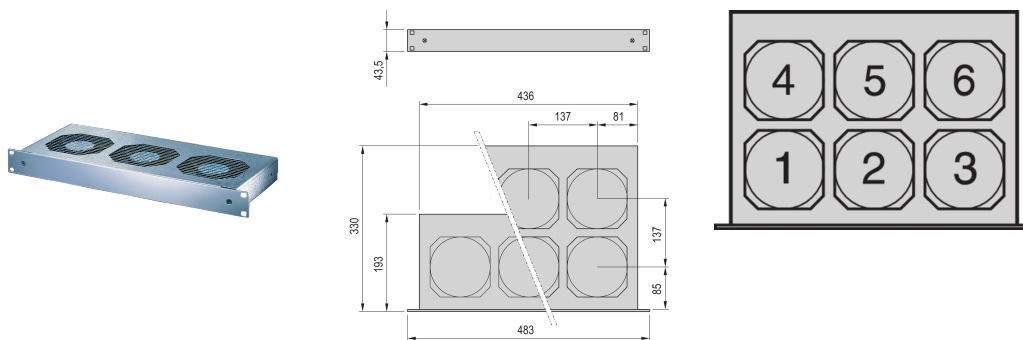

Tiroir de ventilation 19", 1 U, 6 ventilateurs, 230 VAC

RÉFÉRENCE CATALOGUE

10713-104

Tiroir de ventilation 1 U à intégrer dans la baie.

CERTIFICATIONS

FONCTIONS

Arrêt traction mécanique pour cordon secteur

Adaptation possible sur un bac à cartes

Protection contre les contacts accidentels conformément à la norme DIN EN ISO 13857

ATTRIBUTS DU PRODUIT

Type de produit: Système de ventilation

Tension d'entrée CA: 230V

Quantité par colis: 1

Finition: Aluzinc; Anodisé

Matériau: Acier; Aluminium

Net Weight: 5.57kg

INFORMATIONS COMPLÉMENTAIRES

Veuillez commander séparément le câble secteur.

Large plage de tension d'entrée (86 ... 264 VAC) disponible sur demande.