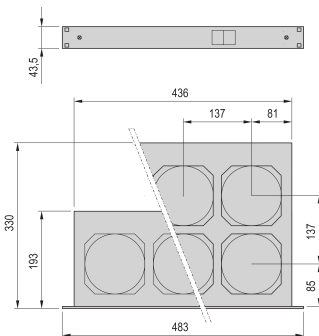

Tiroir de ventilation 19", 1 U, avec interrupteur avant, 6 ventilateurs, 230 VAC

RÉFÉRENCE CATALOGUE

10713-112

Interrupteur secteur éclairé en façade pour les appareils à courant alternatif, couplé à une prise secteur supplémentaire à l'arrière

CERTIFICATIONS

FONCTIONS

Adaptation possible sur un bac à cartes

Protection contre les contacts accidentels conformément à la norme DIN EN ISO 13857