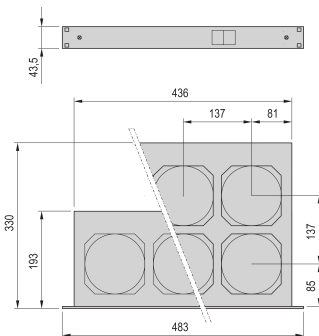

Tiroir de ventilation 19", 1 U, avec interrupteur avant, 6 ventilateurs, 115 VAC

RÉFÉRENCE CATALOGUE

10713-114

Interrupteur secteur éclairé en façade pour les appareils à courant alternatif, couplé à une prise secteur supplémentaire à l'arrière

CERTIFICATIONS

FONCTIONS

Adaptation possible sur un bac à cartes

Protection contre les contacts accidentels conformément à la norme DIN EN ISO 13857