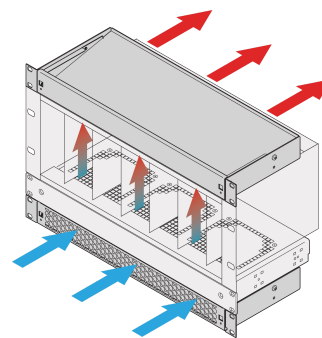

Déflecteur d'air 1 U pour tiroir de ventilation 19" 3 Ventilateurs, face avant pleine, 193 mm, RAL 9006

RÉFÉRENCE CATALOGUE

10713-150

Déflecteur d'air de hauteur 1 U pour guider l'air de l'avant vers le haut ou du bas vers l'arrière.

CERTIFICATIONS

FONCTIONS

Options de montage : – Un guide d'air : l'air froid est attiré par l'avant et guidé vers le haut – Deux guides d'air: l'air froid est attiré par l'avant, l'air froid est aspiré par l'avant, dévié vers le haut puis évacué par l'arrière (voir schéma ci-contre)

Refroidissement optimisé avec tiroirs de ventilation 19"

L'accumulation verticale de chaleur est évitée grâce à une meilleure circulation d'air

Filtre à poussière en option, interchangeable même en fonctionnement