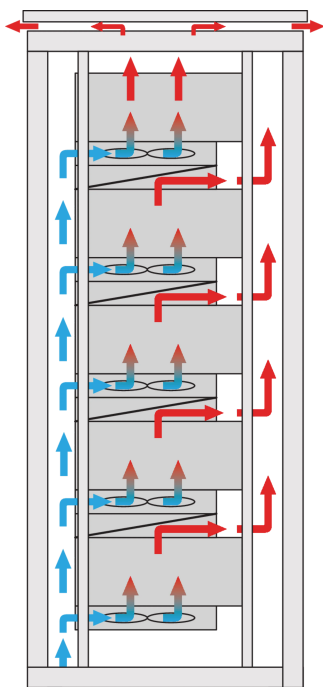

Déflecteur d'air 1 U pour tiroir de ventilation 19" 3 Ventilateurs, face avant pleine, 193 mm, RAL 9006

RÉFÉRENCE CATALOGUE

10713-150

Déflecteur d'air de hauteur 1 U pour guider l'air de l'avant vers le haut ou du bas vers l'arrière.

CERTIFICATIONS

FONCTIONS

Options de montage : – Un guide d'air : l'air froid est attiré par l'avant et guidé vers le haut – Deux guides d'air: l'air froid est attiré par l'avant, l'air froid est aspiré par l'avant, dévié vers le haut puis évacué par l'arrière (voir schéma ci-contre)

Refroidissement optimisé avec tiroirs de ventilation 19"

L'accumulation verticale de chaleur est évitée grâce à une meilleure circulation d'air

Filtre à poussière en option, interchangeable même en fonctionnement