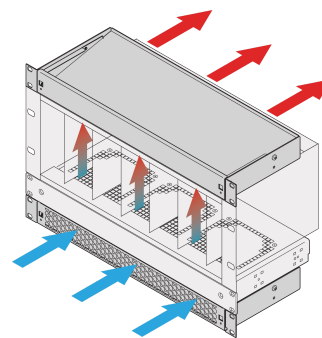

Déflecteur d'air 1 U pour tiroir de ventilation 19" 6 Ventilateurs, face avant pleine, 330 mm, RAL 9006

RÉFÉRENCE CATALOGUE

10713-151

Déflecteur d'air de hauteur 1 U pour guider l'air de l'avant vers le haut ou du bas vers l'arrière.

CERTIFICATIONS

FONCTIONS

Options de montage : – Un guide d'air : l'air froid est attiré par l'avant et guidé vers le haut – Deux guides d'air: l'air froid est attiré par l'avant, l'air froid est aspiré par l'avant, dévié vers le haut puis évacué par l'arrière (voir schéma ci-contre)

Refroidissement optimisé avec tiroirs de ventilation 19"

L'accumulation verticale de chaleur est évitée grâce à une meilleure circulation d'air

Filtre à poussière en option, interchangeable même en fonctionnement