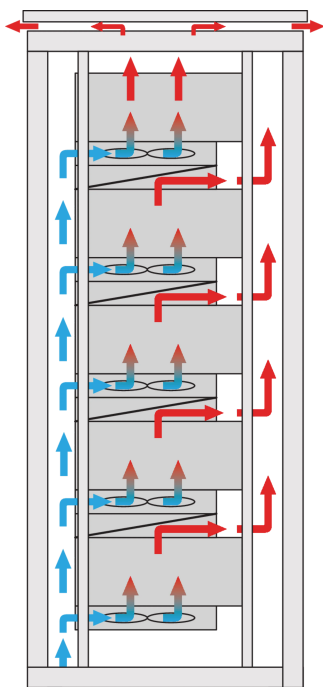

Déflecteur d'air 1 U pour tiroir de ventilation 19" 6 Ventilateurs, face avant pleine, 330 mm, RAL 9006

RÉFÉRENCE CATALOGUE

10713-151

Déflecteur d'air de hauteur 1 U pour guider l'air de l'avant vers le haut ou du bas vers l'arrière.

CERTIFICATIONS

FONCTIONS

Options de montage : – Un guide d'air : l'air froid est attiré par l'avant et guidé vers le haut – Deux guides d'air: l'air froid est attiré par l'avant, l'air froid est aspiré par l'avant, dévié vers le haut puis évacué par l'arrière (voir schéma ci-contre)

Refroidissement optimisé avec tiroirs de ventilation 19"

L'accumulation verticale de chaleur est évitée grâce à une meilleure circulation d'air

Filtre à poussière en option, interchangeable même en fonctionnement