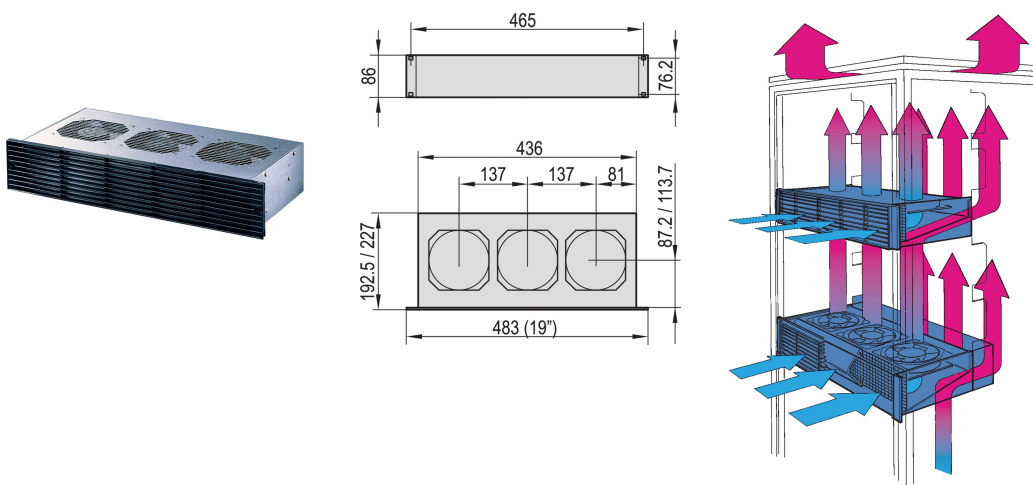

Tiroir de ventilation 19", 2 U, Axial, 230 VAC, profondeur de carte 160 mm, 300 - 330 m³h

RÉFÉRENCE CATALOGUE

10713-518

Tiroir de ventilation à prise d'air avant.

CERTIFICATIONS

FONCTIONS

Protection contre les contacts accidentels conformément à la norme DIN EN ISO 13857

Un déflecteur intégré empêche l'accumulation de la chaleur au niveau des modules placés sous le tiroir de ventilation

Adaptation possible sur un bac à cartes

Unité de ventilation arrière en option, 2 U, pour ventilation active des modules placés sous le tiroir de ventilation

ATTRIBUTS DU PRODUIT

Type de produit: Système de ventilation

Tension d'entrée CA: 230V

Quantité par colis: 1

Finition: Aluzinc

Matériau: Acier; Polypropylène

Net Weight: 3.314kg

INFORMATIONS COMPLÉMENTAIRES