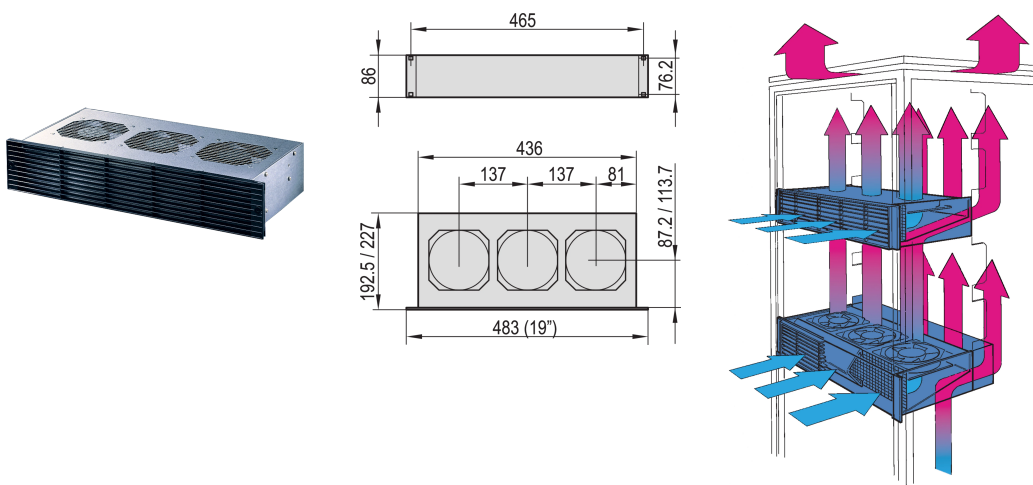

Tiroir de ventilation 19", 2 U, Axial, 115 VAC, profondeur de carte 160 mm, 300 - 330 m³h

RÉFÉRENCE CATALOGUE

10713-520

Tiroir de ventilation à prise d'air avant.

CERTIFICATIONS

FONCTIONS

Protection contre les contacts accidentels conformément à la norme DIN EN ISO 13857

Un déflecteur intégré empêche l'accumulation de la chaleur au niveau des modules placés sous le tiroir de ventilation

Adaptation possible sur un bac à cartes

Unité de ventilation arrière en option, 2 U, pour ventilation active des modules placés sous le tiroir de ventilation

ATTRIBUTS DU PRODUIT

Type de produit: Système de ventilation

Tension d'entrée CA: 115V

Quantité par colis: 1

Finition: Aluzinc

Matériau: Acier; Polypropylène

Net Weight: 3.38kg

INFORMATIONS COMPLÉMENTAIRES