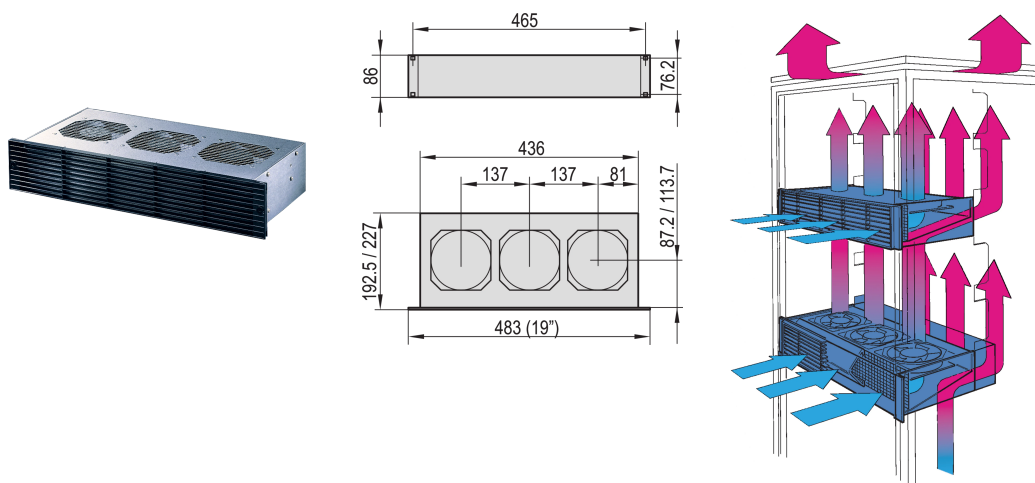

Tiroir de ventilation 19", 2 U, Axial, 230 VAC, profondeur de carte 220 mm, 445 - 530 m³h

RÉFÉRENCE CATALOGUE

10713-526

Tiroir de ventilation à prise d'air avant.

CERTIFICATIONS

FONCTIONS

Protection contre les contacts accidentels conformément à la norme DIN EN ISO 13857

Un déflecteur intégré empêche l'accumulation de la chaleur au niveau des modules placés sous le tiroir de ventilation

Adaptation possible sur un bac à cartes

Unité de ventilation arrière en option, 2 U, pour ventilation active des modules placés sous le tiroir de ventilation

ATTRIBUTS DU PRODUIT

Type de produit: Système de ventilation

Tension d'entrée CA: 230V

Quantité par colis: 1

Finition: Aluzinc

Matériau: Acier; Polypropylène

Net Weight: 4.43kg

INFORMATIONS COMPLÉMENTAIRES