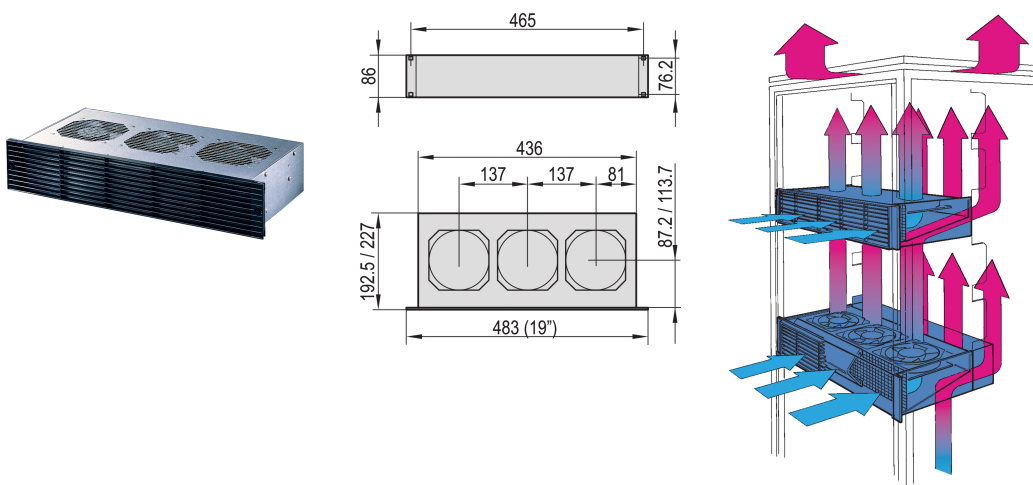

Tiroir de ventilation 19", 2 U, Axial, 230 VAC, profondeur de carte 160 mm, 445 - 530 m³h

RÉFÉRENCE CATALOGUE

10713-534

Tiroir de ventilation à prise d'air avant.

CERTIFICATIONS

FONCTIONS

Protection contre les contacts accidentels conformément à la norme DIN EN ISO 13857

Un déflecteur intégré empêche l'accumulation de la chaleur au niveau des modules placés sous le tiroir de ventilation

Adaptation possible sur un bac à cartes

Unité de ventilation arrière en option, 2 U, pour ventilation active des modules placés sous le tiroir de ventilation

ATTRIBUTS DU PRODUIT

Type de produit: Système de ventilation

Tension d'entrée CA: 230V

Quantité par colis: 1

Finition: Aluzinc

Matériau: Acier; Polypropylène

Net Weight: 4.09kg

INFORMATIONS COMPLÉMENTAIRES