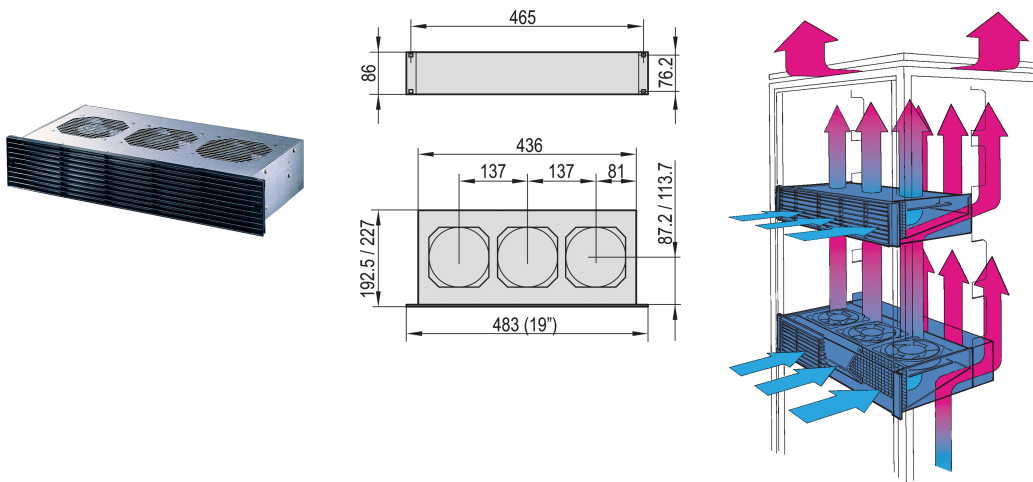

Tiroir de ventilation 19", 2 U, Axial, 115 VAC, profondeur de carte 160 mm, 445 - 530 m³h

RÉFÉRENCE CATALOGUE

10713-536

Tiroir de ventilation à prise d'air avant.

CERTIFICATIONS

FONCTIONS

Protection contre les contacts accidentels conformément à la norme DIN EN ISO 13857

Un déflecteur intégré empêche l'accumulation de la chaleur au niveau des modules placés sous le tiroir de ventilation

Adaptation possible sur un bac à cartes

Unité de ventilation arrière en option, 2 U, pour ventilation active des modules placés sous le tiroir de ventilation

ATTRIBUTS DU PRODUIT

Type de produit: Système de ventilation

Tension d'entrée CA: 115V

Quantité par colis: 1

Finition: Aluzinc

Matériau: Acier; Polypropylène

Net Weight: 4kg

INFORMATIONS COMPLÉMENTAIRES