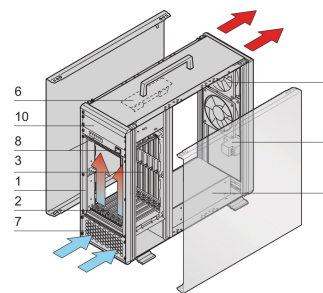

## RÉFÉRENCE CATALOGUE

10836-050

Système de tour VME64 pour 7 cartes VME64x 6U, 160 mm. L'alimentation du système est fournie par une alimentation électrique à châssis ouvert (open frame). Un module de régulation du ventilateur surveille les ventilateurs, la température et la tension.