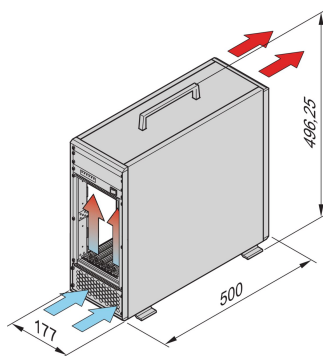

## RÉFÉRENCE CATALOGUE

10836-050

Système de tour VME64 pour 7 cartes VME64x 6U, 160 mm. L'alimentation du système est fournie par une alimentation électrique à châssis ouvert (open frame). Un module de régulation du ventilateur surveille les ventilateurs, la température et la tension.