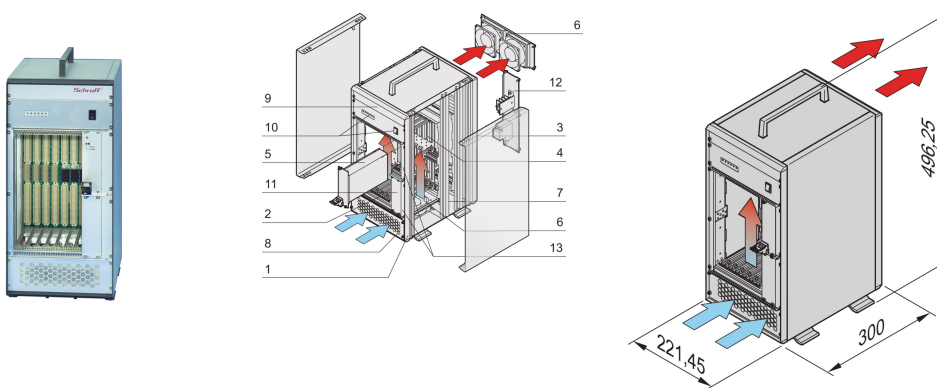

Système VXS, tour, 5 U, 7 slot, alimentation enfichable

RÉFÉRENCE CATALOGUE

10836-060

Système VXS version tour pour 7 cartes VXS 6 U, 160 mm. Avec option Rear I/O. L'alimentation du système est fournie par une alimentation enfichable Open Frame.

CERTIFICATIONS

FONCTIONS

Système conforme IEC 60297-3-101, -102, -103 ; IEEE 1101.1, 1101,10/11) ; carte fond de panier, en conformité avec VITA 41.0, -41,1, -41,10, -41,11

Alimentation, compatible 19", 300 W ; une deuxième alimentation peut éventuellement être installée

Backplane VXS/VME64x4 slot VME64x, 6 U, avec connecteur P0, 3 slots VXS Payload reliés en anneau

Dissipation thermique assurée par 4 ventilateurs, refroidissement de l'avant vers l'arrière ; température régulée avec module de régulation du ventilateur (FCM)

Module d'affichage pour tensions DC, alarme ventilateur

ATTRIBUTS DU PRODUIT

Type de produit: Système

Profondeur: 300mm

Hauteur: 496.25mm

Largeur: 221.45mm

Puissance: 250W

Net Weight: 13.5kg