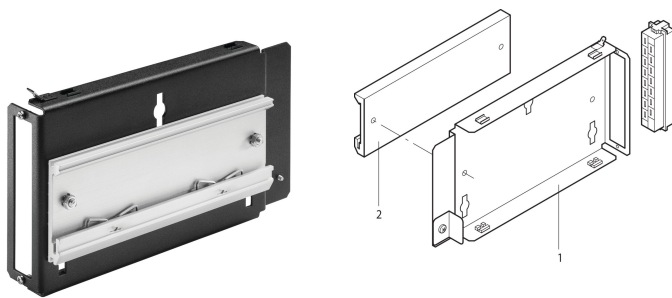

# Support mural de module enfichable 19"

## RÉFÉRENCE CATALOGUE

11000-001

Support de montage mural pour alimentations électriques 19 nVent SCHROFF.

## FONCTIONS

Convient aux modules enfichables 3 U compatibles 19"

Le support mural peut être monté dans n'importe quelle position avec des vis

Le support pour rail est vissé au support mural, puis le module enfichable 19" peut être fixé sur un profilé horizontal

## ATTRIBUTS DU PRODUIT

Type de produit: Adaptateur

Type: Montage mural

Compatible avec: Systèmes

Matériau: Acier

Quantité par colis: 1

Finition: Revêtement poudré

Net Weight: 0.353kg