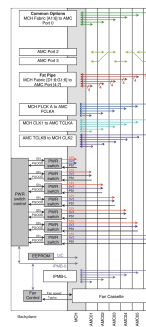

# Système MTCA.0 pour 6 modules AMC Single Mid-Size, MTCA.0, 1 U, 84 F

## RÉFÉRENCE CATALOGUE

11850-025

Système MicroTCA 1 U avec panier à cartes horizontal pour modules AdvancedMC de largeur unique. Le châssis dispose d'une entrée pour l'alimentation AC à l'arrière et d'une alimentation électrique intégrée de 400 W. Le PM EMMC (régulateur de gestion amélioré du module d'alimentation) est installé à l'arrière de la carte fond de panier.

## FONCTIONS

Conforme à la spécification PICMG MTCA.0 R1.0

1 U, Système de bac à cartes 19" pour 6 modules AdvancedMC Single Mid-Size, 1 MCH Single Full-Size

Entrée secteur AC (100 ... 240 VAC) à l'arrière du coffret, Bloc d'alimentation embarqué 400 W, gestion de l'alimentation (PM EMMC) sur la carte fond de panier