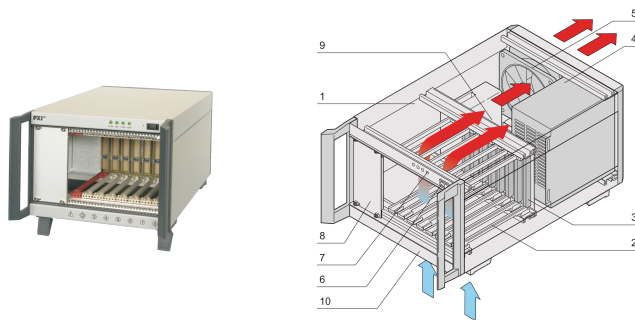

Système PXI avec alimentation ATX, 4 U, 8 slots, 44 F

RÉFÉRENCE CATALOGUE

14579-008

Châssis de table PXI avec panier à cartes vertical pour huit cartes 3 U et alimentation électrique intégrée.

CERTIFICATIONS

FONCTIONS

System in accordance with IEC 60297-3-101, -102, -103; IEEE 1101.1, 1101,10/11) ; carte fond de panier, conforme à PICMG rév. 3.0 et PXI 2.0

Châssis de bureau PXI, 4 U, 44 F avec panier à cartes vertical. Format de carte avant : 3 U, 160 mm

Carte fond de panier, 8 slots, 3 U, 64 bits, Slot système gauche

Dissipation thermique avec circulation d'air du bas vers l'arrière

Alimentation ATX 400 W, à large plage d'entrée AC, avec interrupteur à l'arrière

Carte fond de panier avec commutation d'horloge interne / externe

ATTRIBUTS DU PRODUIT

Type de produit: Système

Nombre de Slots: 8

Type: Sur table

Type de cartes fond de panier: 3 U CompactPCI avec PXIbus

Transfert de données: Bus PCI 64 bits