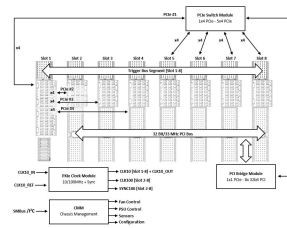

# Système PXI Express, 4 U, 8 slots, Gen 3

## RÉFÉRENCE CATALOGUE

14579-030

Châssis sur table PXI Express pour un régulateur de système PXI Express avec une largeur maximale 16 F et 7 cartes PXI ou PXI Express avec une largeur de 4 F.

## ATTRIBUTS DU PRODUIT

Type de produit: Système

Nombre de Slots: 8

Type: Sur table

Type de cartes fond de panier: PXI Express, configuration 4 liaisons

Transfert de données: PCIe Gen3

Alimentation par slot: 50W