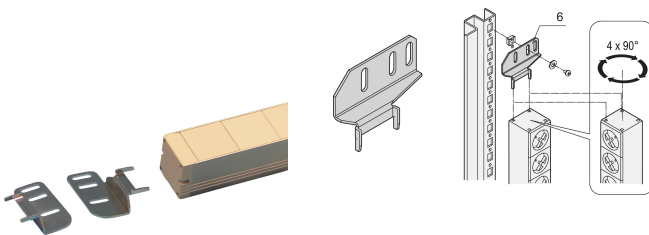

Support de montage de PDU pour montage vertical

RÉFÉRENCE CATALOGUE

20110-068

Kits de montage pour les PDU. Facilite l'intégration des PDU dans un rack.

CERTIFICATIONS

FONCTIONS

Montage aisé des PDU de base et RackPower

ATTRIBUTS DU PRODUIT

Type: PDU de base

Quantité par colis: 2

Matériau: Acier inoxydable

Type de produit: Support

Gross Weight: 0.142kg

AVERTISSEMENT

Les produits nVent doivent être installés et utilisés uniquement comme indiqué dans les feuilles d'instructions et les documents de formation de nVent. Les feuilles d'instructions sont disponibles sur www.nvent.com et auprès de votre