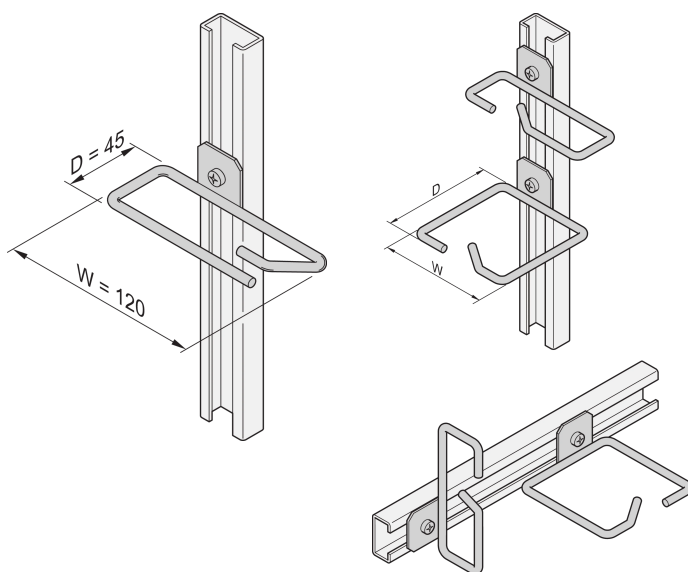

# Anneau guide-câbles pour glissière C, acier, 120 x 45 mm

## RÉFÉRENCE CATALOGUE

20118-339

Les anneaux guide-câbles peuvent être fixés à des glissières fixes, des panneaux support de câbles, etc.

## FONCTIONS

Anneau guide-câbles pour profil C