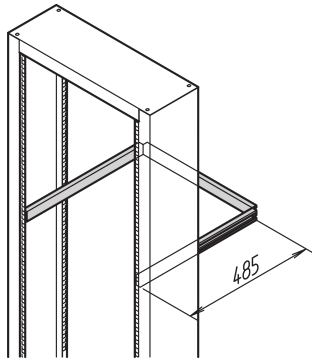

Traverse porte-câbles Labrack

RÉFÉRENCE CATALOGUE

20118-460

Rail de support de câbles conçu pour le Labrack 19" mobile

CERTIFICATIONS

FONCTIONS

Pour guidage et arrêt-traction des câbles

Adaptée au Labrack 19" avec roulettes; et au Labrack 19" fixe avec montants

ATTRIBUTS DU PRODUIT

Type de produit: Traverse support

Famille de produits: Labrack

Matériau: Acier

Quantité par colis: 1

Finition: Zingué

Gross Weight: 1.283kg

INFORMATIONS COMPLÉMENTAIRES