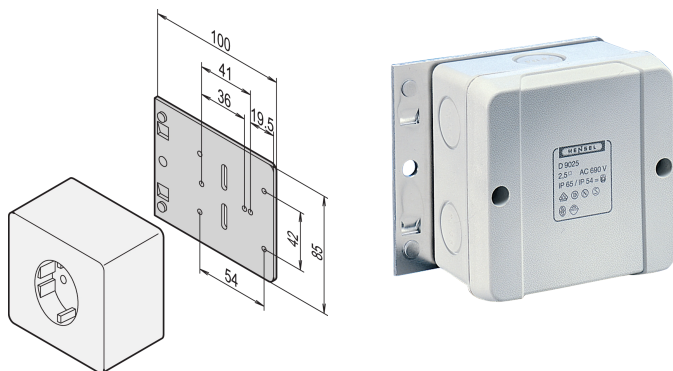

Plaque de montage pour prises simples

RÉFÉRENCE CATALOGUE

20118-537

Plaque de montage pour prise simple.

CERTIFICATIONS

FONCTIONS

Pour toutes les prises disponibles dans le commerce

ATTRIBUTS DU PRODUIT

Type de produit: Platine de montage

Matériau: Aluminium

Quantité par colis: 1

Net Weight: 0.08kg

INFORMATIONS COMPLÉMENTAIRES

Prise en saillie non incluse dans la gamme de produits SCHROFF.

AVERTISSEMENT

Les produits nVent doivent être installés et utilisés uniquement comme indiqué dans les feuilles d'instructions et les documents de formation de nVent. Les feuilles d'instructions sont disponibles sur www.nvent.com et auprès de votre représentant du service client nVent. Une installation incorrecte, une mauvaise utilisation, une mauvaise application ou tout autre défaut de respect total des instructions et des avertissements de nVent peut entraîner une défaillance du produit, des dommages matériels, des blessures corporelles graves et la mort et/ou annuler votre garantie.