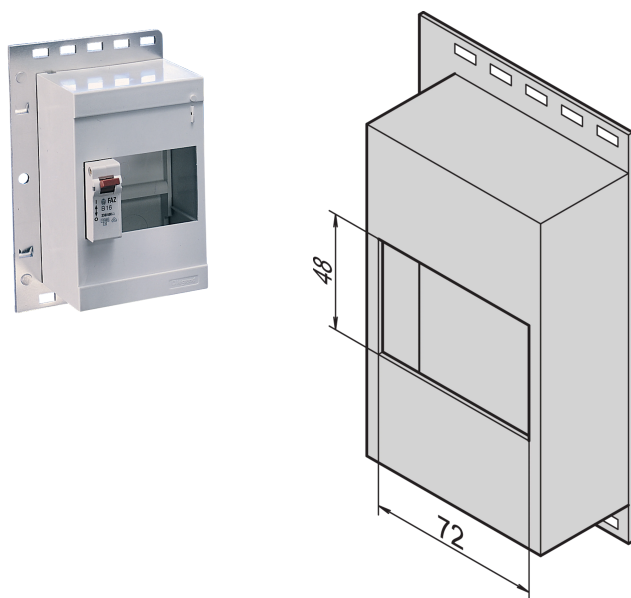

## RÉFÉRENCE CATALOGUE

20118-538

Petit module de distribution.

## FONCTIONS

Pour montage de modules de distribution sur rail DIN oméga (DIN 43880)

## ATTRIBUTS DU PRODUIT

Type de produit: Unité de distribution d'alimentation

Matériau: Polystyrène

Net Weight: 0.38kg

Quantité par colis: 1