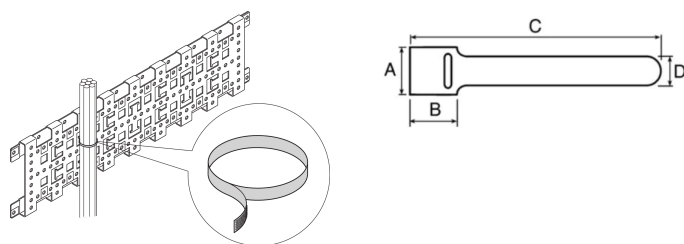

Bande Velcro® 12 x 300 mm

RÉFÉRENCE CATALOGUE

20118-624

La bande Velcro® est l'une des solutions de faisceaux de câbles les plus simples. La bande Velcro® nVent SCHROFF accepte un diamètre de câble allant jusqu'à 90 mm.

CERTIFICATIONS

FONCTIONS

Longueur 300 mm (pour les faisceaux de câblage de diamètre max. 90 mm)

A = 25 mm, B = 35 mm, C = 300 mm, D = 12 mm

ATTRIBUTS DU PRODUIT

Type de produit: Fixation auto-agrippante

Type: Collier serre-câbles

Compatible avec: Varistar CP

Matériau: Polyéthylène; Polyamide

Net Weight: 0.025kg

Quantité par colis: 10

AVERTISSEMENT

Les produits nVent doivent être installés et utilisés uniquement comme indiqué dans les feuilles d'instructions et les documents de formation de nVent. Les feuilles d'instructions sont disponibles sur www.nvent.com et auprès de votre