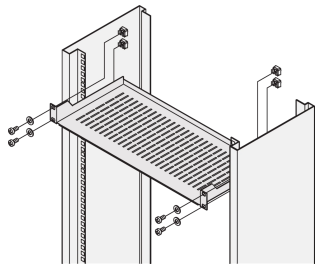

Étagère d'équipement Etsirack, métrique

RÉFÉRENCE CATALOGUE

20118-686

Étagère pour installation dans des cadres métriques.
Capacité de charge 10 kg.

CERTIFICATIONS

FONCTIONS

Pour installation dans des bâtis métriques (entraxe de fixation 515 mm)

Hauteur d'installation 49 mm

Charge admissible 10 kg

ATTRIBUTS DU PRODUIT

Type de produit: Étagère

Famille de produits: Etsirack

Type: Tablette

Matériau: Acier

Finition: Revêtement poudré

Couleur: Gris clair

Code couleur: RAL 7035

Hauteur: 49mm

Largeur: 497mm

Profondeur: 222mm