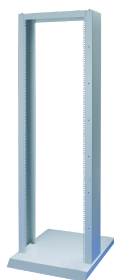

Labrack montants de rack ouvert 19", 24 U

RÉFÉRENCE CATALOGUE

20118-741

Montants 19" pour rack à châssis ouvert, capacité de charge allant jusqu'à 200 kg. Les montants de 19" peuvent être installés sur une base fixe ou mobile.

CERTIFICATIONS

FONCTIONS

Mobile ou fixe

Plusieurs étagères

Accessoires de câblage

Charge fixe admissible de 200 kg ou 150 kg (voir tableau des spécifications) à un centre de gravité localisé au centre du Labrack

Profondeur de châssis max. recommandée 400 mm

ATTRIBUTS DU PRODUIT

Hauteur du rack: 24U

Hauteur: 1164mm

Matériau du bâti: Acier

Quantité par colis: 1

Conformité: CEI 60297-3-100

Finition: Revêtement poudré