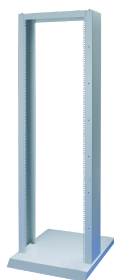

Labrack montants de rack ouvert 19", 39 U

RÉFÉRENCE CATALOGUE

20118-742

Montants 19" pour rack à châssis ouvert, capacité de charge allant jusqu'à 200 kg. Les montants de 19" peuvent être installés sur une base fixe ou mobile.

CERTIFICATIONS

FONCTIONS

Mobile ou fixe

Plusieurs étagères

Accessoires de câblage

Charge fixe admissible de 200 kg ou 150 kg (voir tableau des spécifications) à un centre de gravité localisé au centre du Labrack

Profondeur de châssis max. recommandée 400 mm

ATTRIBUTS DU PRODUIT

Hauteur du rack: 39U

Hauteur: 1831mm

Matériau du bâti: Acier

Quantité par colis: 1

Conformité: CEI 60297-3-100

Finition: Revêtement poudré