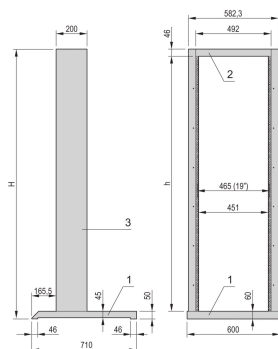

Socle fixe à bâti ouvert 19" Labrack

RÉFÉRENCE CATALOGUE

20118-743

Le bâti ouvert Labrack 19" peut avoir une base mobile en option, il est généralement utilisée dans le domaine des tests et mesures.

CERTIFICATIONS

FONCTIONS

Généralement choisi dans le domaine des tests et des mesures

ATTRIBUTS DU PRODUIT

Type de produit: Rack

Famille de produits: Labrack

Matériau du bâti: Acier

Largeur: 600mm

Profondeur: 710mm

Charge statique: 150kg

Conformité: CEI 60297-3-100

Finition: Revêtement poudré

Gross Weight: 14.5kg

Matériau: Acier

Quantité par colis: 1

INFORMATIONS COMPLÉMENTAIRES

Veillez commander les montants séparément.