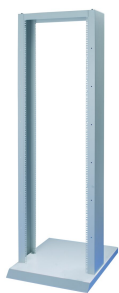

Socle fixe à bâti ouvert 19" Labrack

RÉFÉRENCE CATALOGUE

20118-743

Le bâti ouvert Labrack 19" peut avoir une base mobile en option, il est généralement utilisée dans le domaine des tests et mesures.

CERTIFICATIONS

FONCTIONS

Généralement choisi dans le domaine des tests et des mesures

ATTRIBUTS DU PRODUIT

Type de produit: Rack

Famille de produits: Labrack

Matériau du bâti: Acier

Largeur: 600mm

Profondeur: 710mm

Charge statique: 150kg

Conformité: CEI 60297-3-100

Finition: Revêtement poudré

Gross Weight: 14.5kg

Matériau: Acier

Quantité par colis: 1

INFORMATIONS COMPLÉMENTAIRES

Veillez commander les montants séparément.