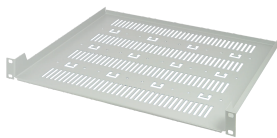

Étagère 19", 1 U, RAL 7035

RÉFÉRENCE CATALOGUE

20118-783

Étagère 19" avec capacité de charge de 5 kg.

CERTIFICATIONS

FONCTIONS

Hauteur de montage 1 U

Charge statique admissible 5 kg

ATTRIBUTS DU PRODUIT

Largeur: 447mm

Profondeur: 390mm

Finition: Revêtement poudré

Quantité par colis: 1

Couleur: Gris clair

Code couleur: RAL 7035

Matériau: Acier