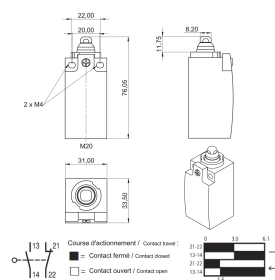

Contacteur de porte sans câble

RÉFÉRENCE CATALOGUE

20118-810

Contacteur de porte avec contact magnétique, permettant une efficacité opérationnelle. Ce produit est simple à mettre en œuvre car il est de type Plug and Play.

CERTIFICATIONS

FONCTIONS

Contacteur de porte (sans câble de connexion)

ATTRIBUTS DU PRODUIT

Type de produit: Contacteur

Profondeur: 33.5mm

Hauteur: 76.5mm

Température de fonctionnement: -25 to 75°C

Indice de protection: IP66

Largeur: 31mm

Conformité: UL® 508; EN 50047 forme B

Courant nominal: 3 – 6A

Gross Weight: 0.1kg