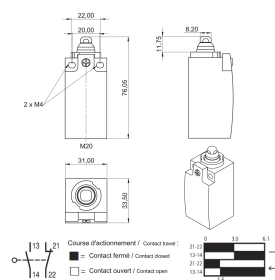

Contacteur de porte, câblé

RÉFÉRENCE CATALOGUE

20118-811

Interrupteur à connecter aux contacts normalement fermés du module de commande de la porte à ouverture manuelle. Est principalement utilisé pour les lampes et les solutions de refroidissement qui doivent être asservis à l'ouverture ou à la fermeture de la porte.

CERTIFICATIONS

FONCTIONS

Raccordement secteur par prise SCHUKO/UTE

Installation aisée - Plug and Play (entièrement câblé)

Raccordement à la lampe de l'armoire via une prise IEC 60320 C13

ATTRIBUTS DU PRODUIT