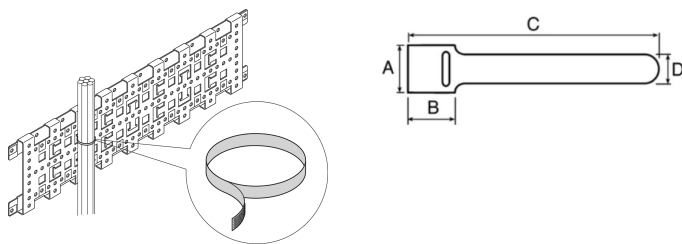

# Velcro® Strip 7 x 200 mm

## RÉFÉRENCE CATALOGUE

**20118-898**

La bande Velcro® est l'une des solutions de faisceaux de câbles les plus simples. La bande Velcro® nVent SCHROFF accepte un diamètre de câble allant jusqu'à 43 mm.

## FONCTIONS

Longueur 7 x 200 mm (pour les faisceaux de câblage de diamètre max. 43 mm)

A = 13 mm, B = 12 mm

C = 200 mm, D = 7 mm

## ATTRIBUTS DU PRODUIT

Type de produit: Fixation auto-agrippante

Type: Collier serre-câbles

Type accessoire: Gestion des câbles

Matériau: Polypropylène; Polyamide

Quantité par colis: 10

Compatible avec: Varistar CP