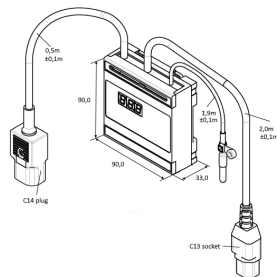

Régulateur de la vitesse des ventilateurs (kit)

RÉFÉRENCE CATALOGUE

20118-900

Convient à tous les ventilateurs et unités de ventilation AC (jusqu'à 300 W) avec fiche IEC 60320C13 (plug-and-play).

Veillez commander séparément le câble le câble secteur.

CERTIFICATIONS

FONCTIONS

Le capteur externe peut être réglé à un point de mesure souhaité

Sortie collecteur ouvert (paramétrable) – Sortie alarme (active/passive) – Ventilateurs DC (sortie PWM) – Affichage déporté (via écran d'affichage numérique en option sur face avant)

Se monte sur la traverse support fournie

Convient à tous les ventilateurs et unités de ventilation AC (jusqu'à 300 W) avec fiche IEC 60320C13 (plug-and-play)

Réglage simple de la température de commutation (avec bouton et affichage numérique)