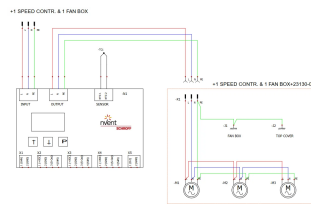

Régulateur de la vitesse des ventilateurs (kit)

RÉFÉRENCE CATALOGUE

20118-900

Convient à tous les ventilateurs et unités de ventilation AC (jusqu'à 300 W) avec fiche IEC 60320C13 (plug-and-play).

Veillez commander séparément le câble le câble secteur.

CERTIFICATIONS

FONCTIONS

Le capteur externe peut être réglé à un point de mesure souhaité

Sortie collecteur ouvert (paramétrable) – Sortie alarme (active/passive) – Ventilateurs DC (sortie PWM) – Affichage déporté (via écran d'affichage numérique en option sur face avant)

Se monte sur la traverse support fournie

Convient à tous les ventilateurs et unités de ventilation AC (jusqu'à 300 W) avec fiche IEC 60320C13 (plug-and-play)

Réglage simple de la température de commutation (avec bouton et affichage numérique)