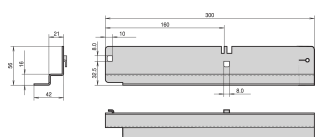

Glissière coulissante Labrack, 40 kg, 5 Paires

RÉFÉRENCE CATALOGUE

20119-106

Glissière fixe Labrack avec 40 kg de capacité de charge pour fixation sur les montants nus des armoires ou sur montants 19". La glissière fixe soutient les châssis 19" lourds.

CERTIFICATIONS

FONCTIONS

Pour le montage sur des Labracks 19" mobiles ou sur des Labracks fixes 19" avec montants

Capacité de charge statique 40 kg par paire

ATTRIBUTS DU PRODUIT

Quantité par colis: 10

Finition: Zingué

Matériau: Acier

Famille de produits: Labrack

Type de produit: Glissières fixes

Charge statique: 40kg

Gross Weight: 4.5kg

INFORMATIONS COMPLÉMENTAIRES

Des profilés support sont nécessaires pour le montage sur le Labrack 19" fixe, veuillez les commander séparément.