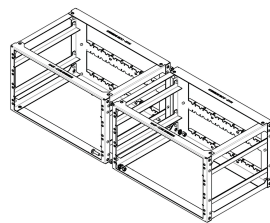

Kit d'assemblage et d'empilage On Board Rack

RÉFÉRENCE CATALOGUE

20170-042

Kit de juxtaposition et d'empilage pour racks embarqués. Kit de montage, convient à l'assemblage ou l'empilage de racks embarqués

CERTIFICATIONS

FONCTIONS

Lot visserie de fixation, Convient à l'assemblage ou l'empilage de racks embarqués.

Le kit permet de monter deux racks embarqués côté à côté ou l'un au-dessus de l'autre

ATTRIBUTS DU PRODUIT