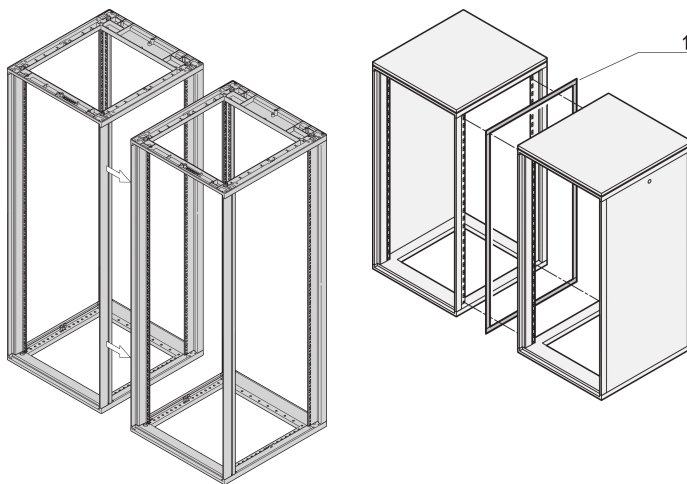

Kit d'accouplement Novastar

RÉFÉRENCE CATALOGUE

20230-409

Le kit d'accouplement sert à boulonner deux baies aluminium 19 ensemble.

CERTIFICATIONS

FONCTIONS

Pour la juxtaposition, le joint est monté sur l'un des deux racks de l'armoire

ATTRIBUTS DU PRODUIT

Type de produit: Kit de montage

Famille de produits: Novastar

Matériau: Acier

Quantité par colis: 1

Finition: Zingué

Net Weight: 0.34kg

AVERTISSEMENT